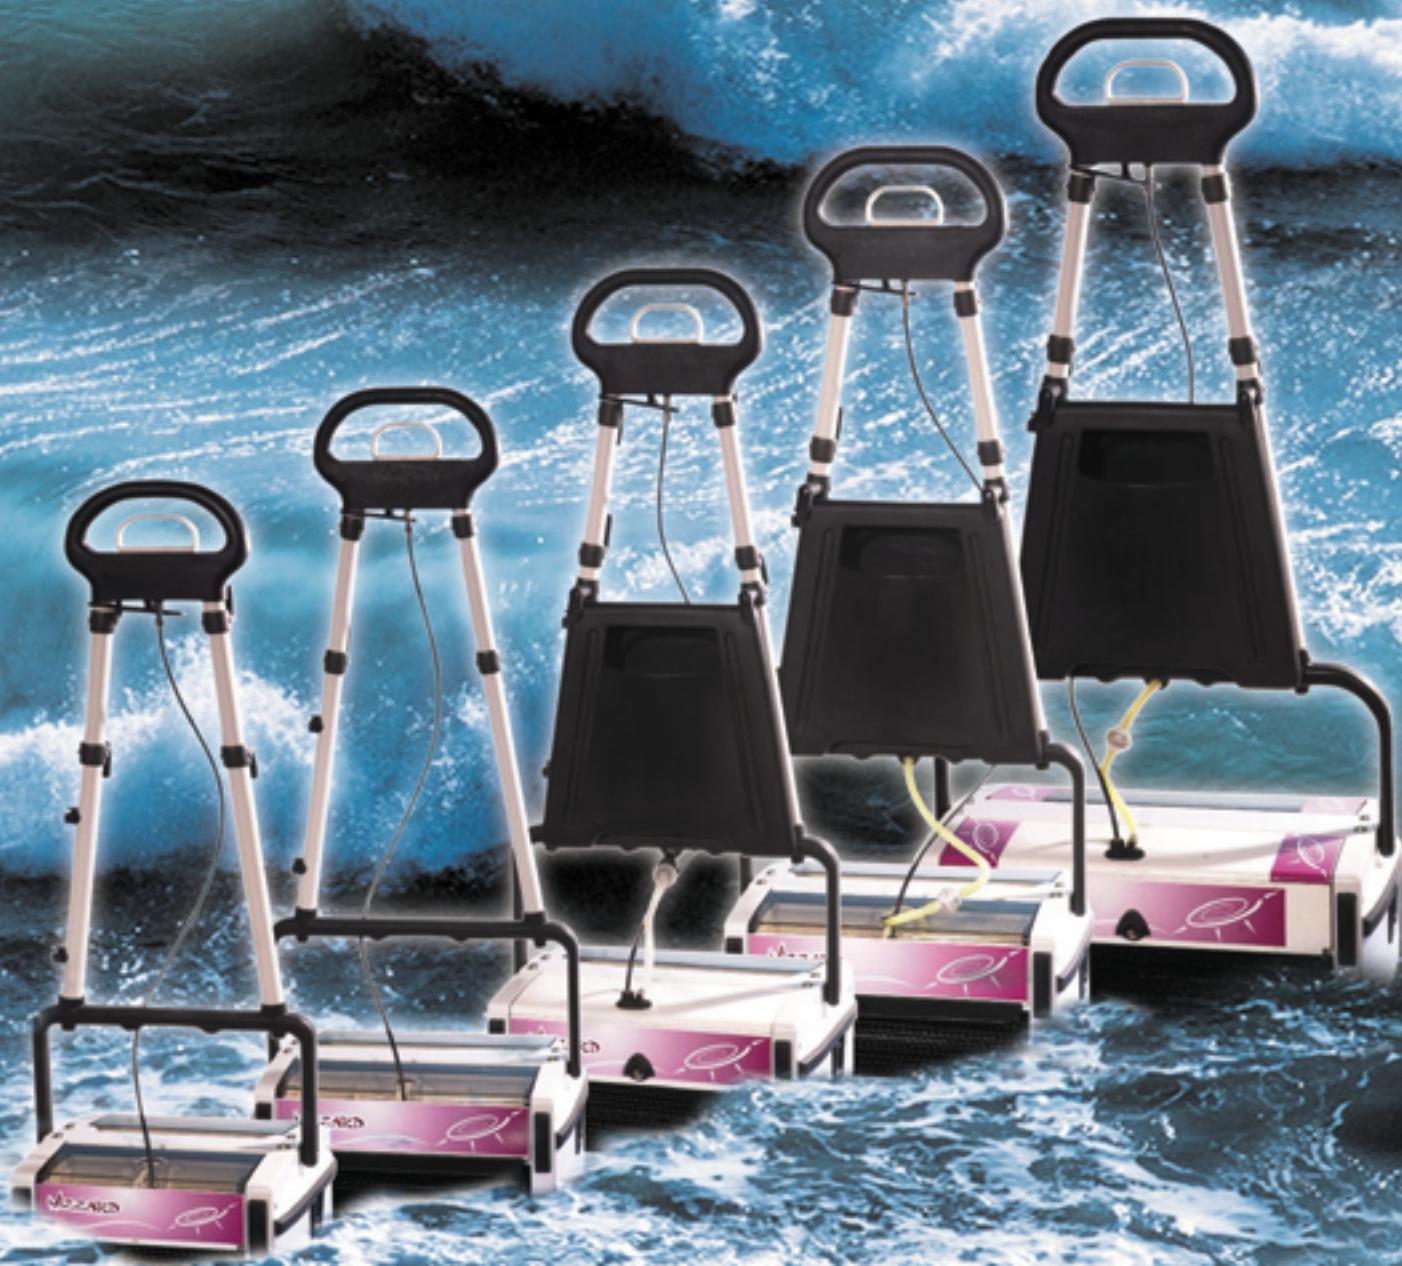

La luce del pulito

WIZZARD®

LA LUCE DEL PULITO

PER SODDISFARE QUALSIASI ESIGENZA DI PULIZIA, DALLA PICCOLA ALLA GRANDE SUPERFICIE.

UNA GAMMA COMPLETA IN GRADO DI LAVARE E ASCIUGARE QUALSIASI PAVIMENTO TIPO: COTTO, LEGNO, MOQUETTES, CERAMICA, GOMMA BULLONATA, CEMENTO, CLINKER, TAPPETI...

WIZZARD PUO' ESSERE INOLTRE IMPIEGATA COME LUCIDATRICE.

WIZZARD[®]

SISTEMA A SPAZZOLE CILINDRICHE PROGETTATO CON LE PIU' INNOVATIVE TECNOLOGIE CAD/CAM UNA MACCHINA NUOVA, COSTRUITA CON UN DOPPIO TAMBURO CENTRALE RIVESTITO IN GOMMA. TRASMISSIONE MISTA AD INGRANAGGI E CINGHIE DENTATE.

LA LUCE DEL PULITO

W34P

W44P

ACCESSORIO
PER ANGOLI
E BATTISCOPI

UNA FACILE APPLICAZIONE
PER RISOLVERE QUALSIASI
PROBLEMA DI PULIZIA ANCHE
NELLE ZONE PIU' DIFFICILI.

DOTAZIONE STANDARD

2

SPAZZOLE NYLON NERE
ADATTE PER TUTTE LE
SUPERFICI LAVABILI

OPTIONAL

2

SPAZZOLE NYLON
GRIGIE INDICATE PER
MOQUETTES E TAPPETI
A PELO ALTO

1

SPAZZOLA NYLON
RIGIDA POSIZIONE
ANTERIORE PER PULIZIE
SPECIALI